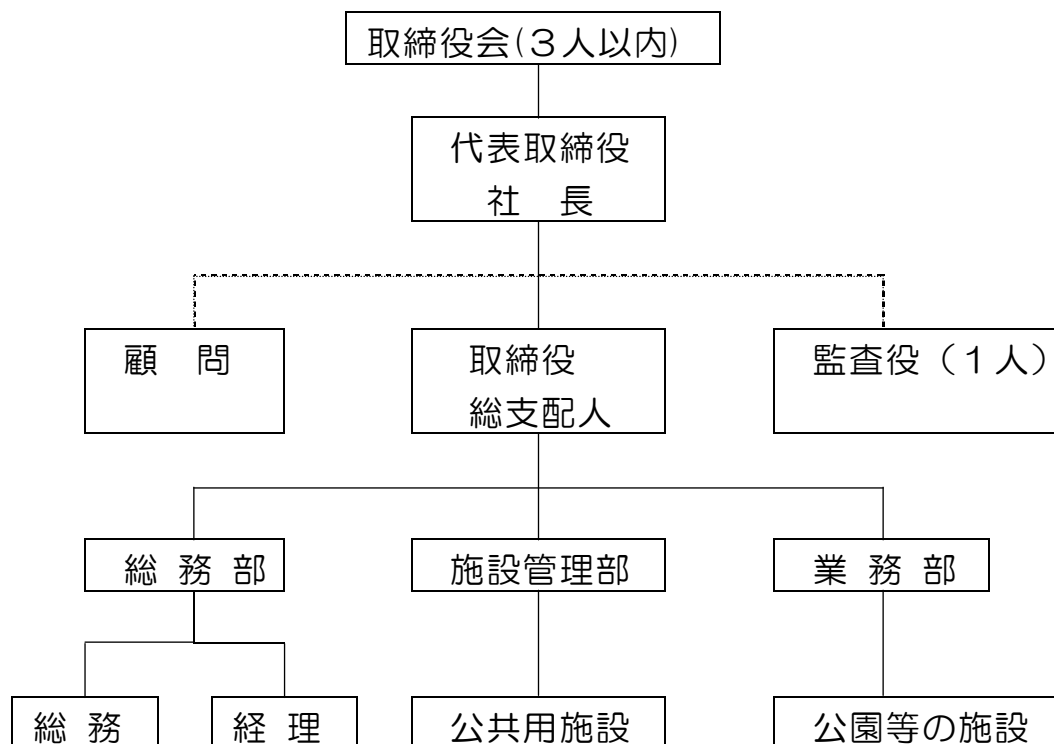

有限会社西浅井総合サービス

組 織 図

公共用施設
(長浜市
西浅井町)

- 1 国民宿舎つづらお荘 (指定管理)
- 2 体験宿泊施設レントラ (指定管理)
- 3 体験交流施設ランタの館 (指定管理)
- 4 北淡海・丸子船の館 (指定管理)
- 5 農産物等加工販売施設 (指定管理)
- 6 永原駅前施設コティ (指定管理)
- 7 近江塩津駅前施設あぢかまの宿 (指定管理)
- 8 レストランつづら尾崎 (使用貸借)
- 9 つづら尾崎売店 (使用貸借)
- 10 奥びわ湖水の駅 (指定管理)
- 11 水の駅交流館 (指定管理)
- 12 水の駅栽培ハウス (指定管理)

- | | |
|---------|---|
| 1 総務部 | 人事、予算、経理等会社の基本業務 |
| 2 施設管理部 | 公共用施設12施設の管理運営業務 |
| 3 業務部 | 事業の企画立案、開発、事業の実施
奥琵琶湖パークウェイ・緑地公園等維持管理業務
公共施設交通ネットワーク事業おでかけワゴン運行業務 |